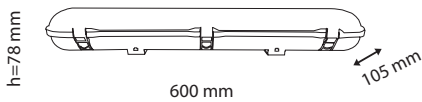

marseille

ficha técnica

ref. 5551069

Nombre	marseille
Referencia	5551069
Materiales	ABS
Difusor	PC
Potencia	20W
Temperatura de color	4000K
Flujo luminoso	1800lm
Dimmable	-
Ángulo de apertura	120°
Ángulo de inclinación	-
IP	IP65
IK	06
F.P	>0,9
UGR	-
IRC	>80
Chip	EPISTAR
Driver	i-TEC Series
Vida media (duración)	25,000 h
Clase energética	A+
Aislamiento eléctrico	Clase I
Colores	Gris + Opal
Medida exterior	600mm x 105mm x 78mm
Protección contra Sobretensiones	1,5kV
Tª (ambiente/trabajo)	-20°C ~ 45°C
Input	AC220~240V
Output	DC36 0,5A
Frecuencia	50/60Hz
Peso	0,85 kg
Certificados	CE&RoHS
Garantía	2 años