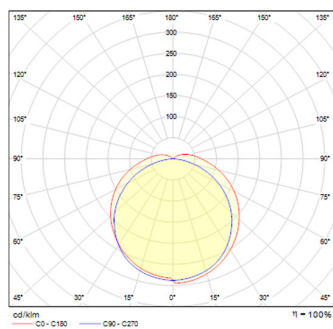

marseille

ficha técnica

ref. 5551069

Nombre	marseille
Referencia	5551069
Materiales	ABS
Difusor	PC
Potencia	20W
Temperatura de color	4000K
Flujo luminoso	1800lm
Dimmable	-
Ángulo de apertura	120°
Ángulo de inclinación	-
IP	IP65
IK	06
F.P	>0,9
UGR	-
IRC	>80
Chip	EPISTAR
Driver	i-TEC Series
Vida media (duración)	25,000 h
Clase energética	A+
Aislamiento eléctrico	Clase I
Colores	Gris + Opal
Medida exterior	600mm x 105mm x 78mm
Protección contra Sobretensiones	1,5kV
Tª (ambiente/trabajo)	-20°C ~ 45°C
Input	AC220~240V
Output	DC36 0,5A
Frecuencia	50/60Hz
Peso	0,85 kg
Certificados	CE&RoHS
Garantía	2 años